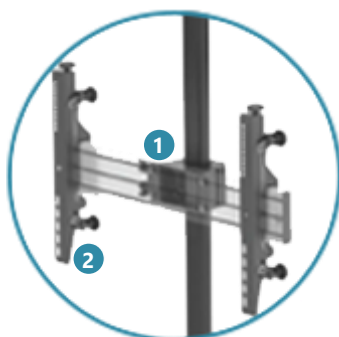

Punti vendita

Conferenze

SUPPORTI A SOFFITTO VIDEOWALL & MENU BOARD

Panoramica dell'installazione di staffe videowall a soffitto

La seguente configurazione fornisce una panoramica dei componenti necessari per progettare il montaggio a soffitto di videowall.

- 1 031-1020 Connettore**
Unisce il binario di montaggio alla colonna a soffitto Regolabile all'altezza desiderata
- 2 031-1011 Barra VESA foratura 400mm**
Micro-regolazione senza attrezzi
Disponibile: barra VESA foratura 800mm **031-1012**
e barra VESA inclinabile **031-1013**
- 3 031-1019 Applique pour colonne plafond**
Fixe le support au plafond
- 4 031-1016 Colonna a soffitto bilanciata**
Consente un esclusivo sistema di bilanciamento del peso e garantisce un perfetto allineamento verticale degli schermi indipendentemente dal loro spessore
- 5 031-1007 Binario di montaggio**
Kit di estensione incluso per una configurazione infinita
Passacavo incluso per una finitura pulita

SUPPORTI A PARETE MENU BOARD

Panoramica dell'installazione per staffe a parete

Le seguenti informazioni forniscono una panoramica dei componenti necessari per installare una soluzione a parete standard.

- 1 031-1013 Barre VESA inclinabili**
Barre VESA di fissaggio con micro-regolazione da 400mm
031-1011 et barres VESA fixes
800mm **031-1012**

- 2 031-1014 Connettore**
Utilizzato per fissare il binario di
montaggio a parete