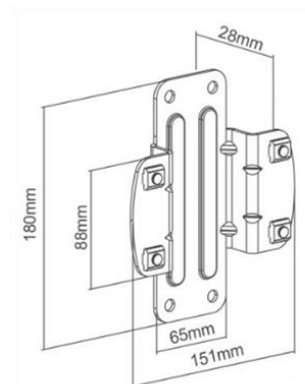

SUPPORTI A PARETE MENU BOARD

Panoramica dell'installazione per staffe a parete

Le seguenti informazioni forniscono una panoramica dei componenti necessari per installare una soluzione a parete standard.

- 1 031-1013 Barre VESA inclinabili**
Barre VESA di fissaggio con micro-regolazione da 400mm
031-1011 et barres VESA fixes
800mm **031-1012**

- 2 031-1014 Connettore**
Utilizzato per fissare il binario di
montaggio a parete

- 3 031-1009 Binario di montaggio 70cm**
Altre lunghezze dei binari disponibili :
031-1021 120cm
031-1007 150cm
031-1008 200cm

CONNETTORE A PARETE

031-1014

SUPPORTI SU PIEDI VIDEOWALL

Panoramica dell'installazione per supporti videowall