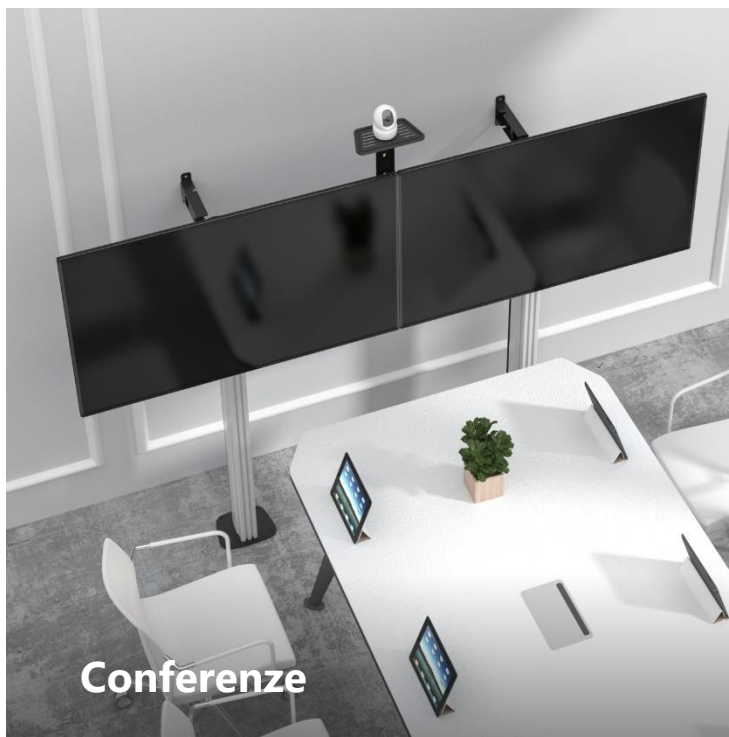

Sorveglianza

Spazi pubblici

GO PRO MODULAR
Soluzioni modulari per display

“ La gamma GO PRO Modular è destinata a professionisti, progettisti e integratori di segnaletica digitale. Scopri la nostra gamma completa di componenti che ti permette di configurare il supporto che si adatta perfettamente alle tue esigenze. Supporti da pavimento, parete, soffitto, videowall o Menu board, per le tue applicazioni in luoghi pubblici o in ufficio, GO PRO Modular ha la soluzione per supportarti nel tuo progetto.

Punti vendita

Conferenze

SUPPORTI A SOFFITTO VIDEOWALL & MENU BOARD

Panoramica dell'installazione di staffe videowall a soffitto

La seguente configurazione fornisce una panoramica dei componenti necessari per progettare il montaggio a soffitto di videowall.

- 1 031-1020 Connettore**
Unisce il binario di montaggio alla colonna a soffitto Regolabile all'altezza desiderata
- 2 031-1011 Barra VESA foratura 400mm**
Micro-regolazione senza attrezzi
Disponibile: barra VESA foratura 800mm **031-1012**
e barra VESA inclinabile **031-1013**
- 3 031-1019 Applique pour colonne plafond**
Fixe le support au plafond
- 4 031-1016 Colonna a soffitto bilanciata**
Consente un esclusivo sistema di bilanciamento del peso e garantisce un perfetto allineamento verticale degli schermi indipendentemente dal loro spessore
- 5 031-1007 Binario di montaggio**
Kit di estensione incluso per una configurazione infinita
Passacavo incluso per una finitura pulita