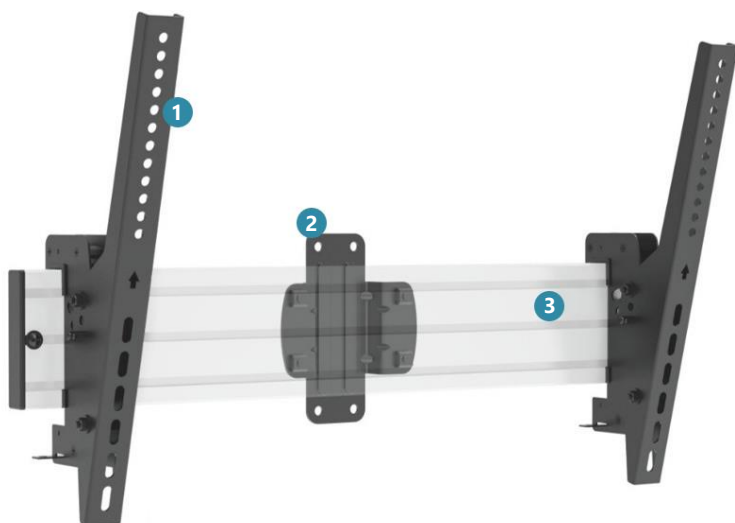

SUPPORTI A PARETE MENU BOARD

Panoramica dell'installazione per staffe a parete

Le seguenti informazioni forniscono una panoramica dei componenti necessari per installare una soluzione a parete standard.

1. **1 031-1013 Barre VESA inclinabili**
   Barre VESA di fissaggio con micro-regolazione da 400mm
   031-1011 et barres VESA fixes
   800mm **031-1012**

1. **2 031-1014 Connettore**
   Utilizzato per fissare il binario di
   montaggio a parete

1. **3 031-1009 Binario di montaggio 70cm**
   Altre lunghezze dei binari disponibili :
   031-1021 120cm
   031-1007 150cm
   031-1008 200cm

CONNETTORE A PARETE

031-1014