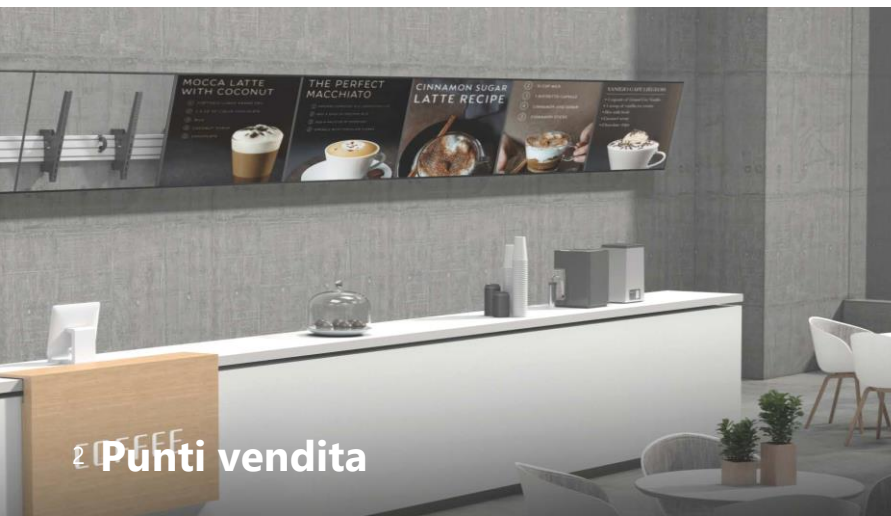

Sorveglianza

Spazi pubblici

GO PRO MODULAR
Soluzioni modulari per display

“ La gamma GO PRO Modular è destinata a professionisti, progettisti e integratori di segnaletica digitale. Scopri la nostra gamma completa di componenti che ti permette di configurare il supporto che si adatta perfettamente alle tue esigenze. Supporti da pavimento, parete, soffitto, videowall o Menu board, per le tue applicazioni in luoghi pubblici o in ufficio, GO PRO Modular ha la soluzione per supportarti nel tuo progetto.

Punti vendita

Conferenze

SUPPORTI A SOFFITTO VIDEOWALL & MENU BOARD

Panoramica dell'installazione di staffe videowall a soffitto

La seguente configurazione fornisce una panoramica dei componenti necessari per progettare il montaggio a soffitto di videowall.